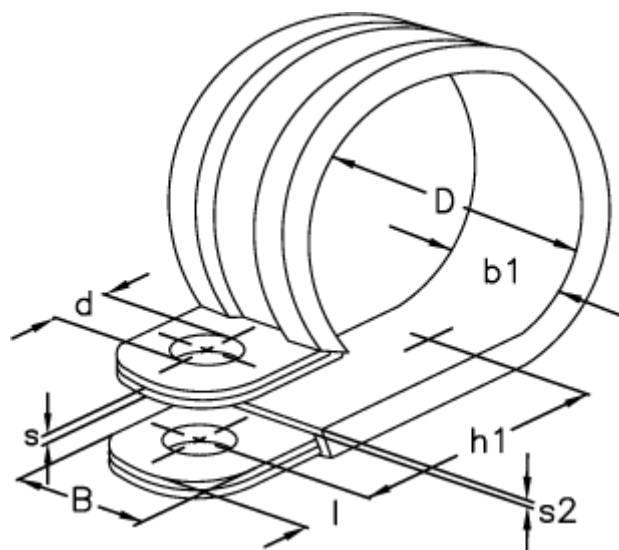

Varenummer: 029417715062

Beskrivelse: Norma rørbøjle RSGU 1. 62/15 W5 EPDM

## Mål

b1	= 18.5
Bredde B	= 15
d	= 6.4
Diameter D	= 62
h1	= 42.2
l	= 6.0
s	= 0.60
s2	= 1.5